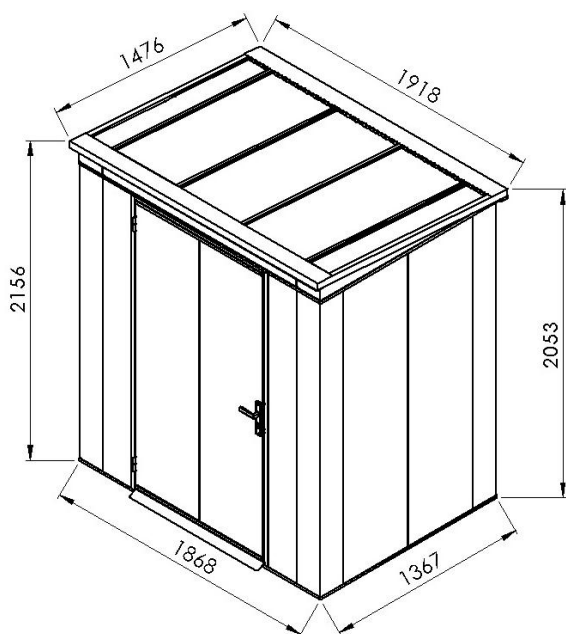

DOMEK NARZĘDZIOWY 1,86x1,36

Wymiary całkowite	1918x1476x2156 [mm]
Wymiary zewnętrzne podstawa	1868x1367 [mm]
Spadek dachu	4 %
Światło drzwi	968x1945 [mm]
Powierzchnia dachu	2,8 m ²
Waga produktu	147 [kg]
Materiał zabudowy	profile konstrukcyjne blacha ocynkowana Z275 i malowana proszkowo, profile aluminiowe malowane proszkowo, panele ściennie i dachowe blacha ocynkowana powlekana Z225, 35µm
Grubość komponentów	profile konstrukcyjne stalowe - 1,25 [mm], profile konstrukcyjne aluminiowe - 2,0 [mm], panele ściennie i dachowe - 0,7 [mm], odporna na warunki atmosferyczne
Materiał mocowań i akcesoriów	stal nierdzewna i stal ocynkowana
Odporność na śnieg	150 kg/m ²
Odporność na wilgoć	panele dachowe z oklejonym filcem antykondensacyjnym
Gwarancja	36 miesięcy
Kolor	Ral 9006 , Ral 9005, Ral 6020, Ral 7016
Drzwi	Warstwowe, usztywnione, wypełnione styropianem. Klamka z szyldem i wkładką na klucz.
Sposób pakowania	Paleta 2100x1200x500 [mm] z nadstawkami drewnianymi
Akcesoria za dodatkową opłatą	Podłoga z blachy aluminiowej ryflowanej z profilami nośnymi z blachy ocynkowanej