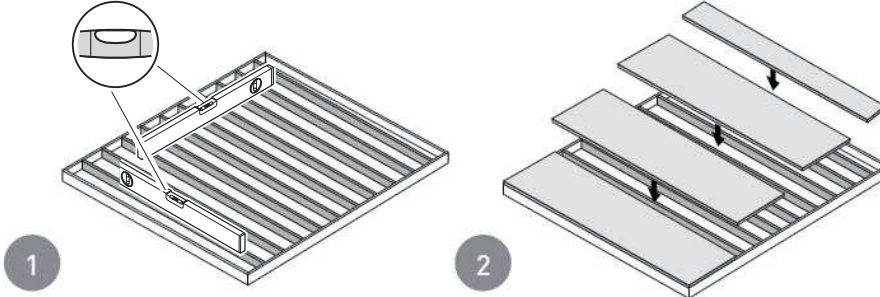

DOMEK NARZĘDZIOWY

1,86 x 1,36 x 2,19 M

BARPAN Sp. z o.o.
Aleja Zwycięstwa 11/6
83-110 Tczew
kontakt@zabudowykoszy.pl
+48 888 630 940

$a = b$

A

B

C

1. Zestawienie elementów składowych / Summary of components

Zestawienie elementów składowych / Summary of components

A1

B1

Zestawienie elementów składowych / Summary of components

C1

D1

Zestawienie elementów składowych / Summary of components

S1 x147  M6 x 16 mm	S2 x14  M5 x 10 mm	S3 x20  M4 x 10 mm	S4 x13  M6 x 12 mm	S5 x2 	U1 x1 
U2 x16 					