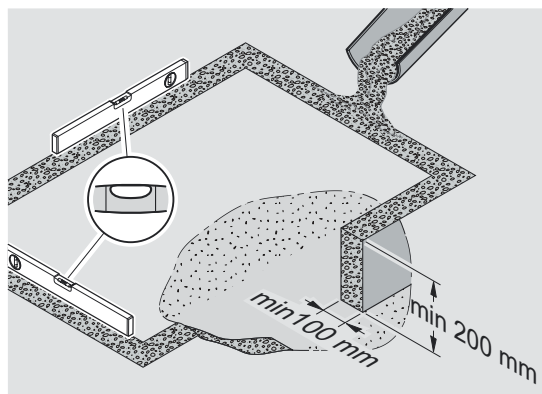

DOMEK NARZĘDZIOWY

1,86 x 1,36 x 2,19 M

BARPAN Sp. z o.o.
Aleja Zwycięstwa 11/6
83-110 Tczew
kontakt@zabudowykoszy.pl
+48 888 630 940

$a = b$

A

B

C

1. Zestawienie elementów składowych / Summary of components

Zestawienie elementów składowych / Summary of components

A1

B1

Zestawienie elementów składowych / Summary of components

C1

D1

Zestawienie elementów składowych / Summary of components

S1 x147  M6 x 16 mm	S2 x14  M5 x 10 mm	S3 x20  M4 x 10 mm	S4 x13  M6 x 12 mm	S5 x2 	U1 x1 
U2 x16 					