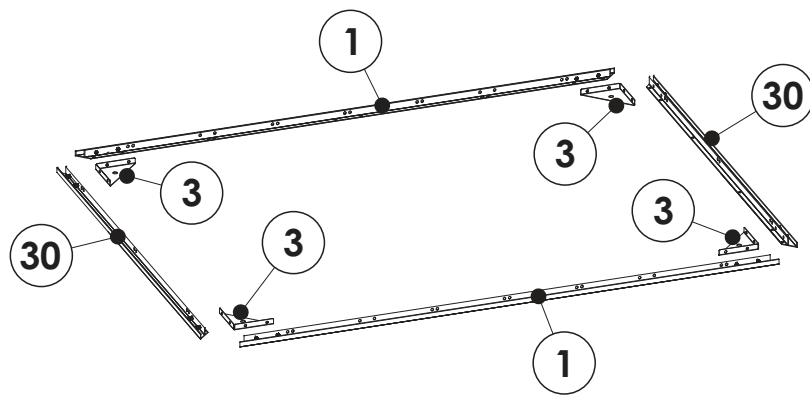

DOMEK NARZĘDZIOWY

1,86 x 1,36 x 2,19 M

BARPAN Sp. z o.o.
Aleja Zwycięstwa 11/6
83-110 Tczew
kontakt@zabudowykoszy.pl
+48 888 630 940

$a = b$

A

B

C

1. Zestawienie elementów składowych / Summary of components

Zestawienie elementów składowych / Summary of components

A1

B1

Zestawienie elementów składowych / Summary of components

C1

D1

Zestawienie elementów składowych / Summary of components

S1 x147  M6 x 16 mm	S2 x14  M5 x 10 mm	S3 x20  M4 x 10 mm	S4 x13  M6 x 12 mm	S5 x2 	U1 x1 
U2 x16 					