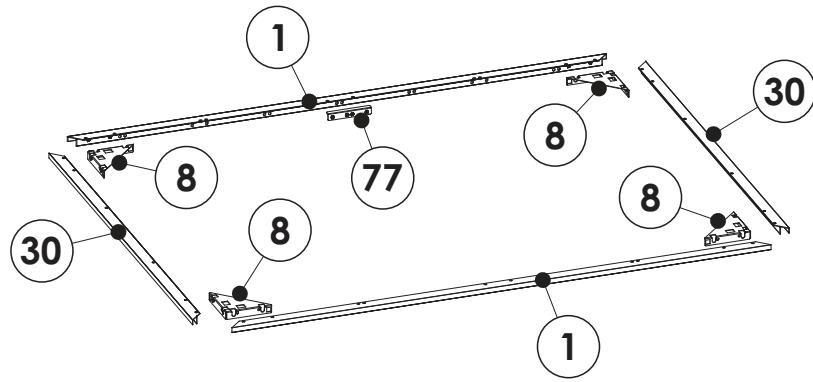

DOMEK NARZĘDZIOWY

1,86 x 1,36 x 2,19 M

BARPAN Sp. z o.o.
Aleja Zwycięstwa 11/6
83-110 Tczew
kontakt@zabudowykoszy.pl
+48 888 630 940

$a = b$

A

B

C

1. Zestawienie elementów składowych / Summary of components

Zestawienie elementów składowych / Summary of components

A1

B1

Zestawienie elementów składowych / Summary of components

C1

D1

Zestawienie elementów składowych / Summary of components

S1 x147  M6 x 16 mm	S2 x14  M5 x 10 mm	S3 x20  M4 x 10 mm	S4 x13  M6 x 12 mm	S5 x2 	U1 x1 
U2 x16 					