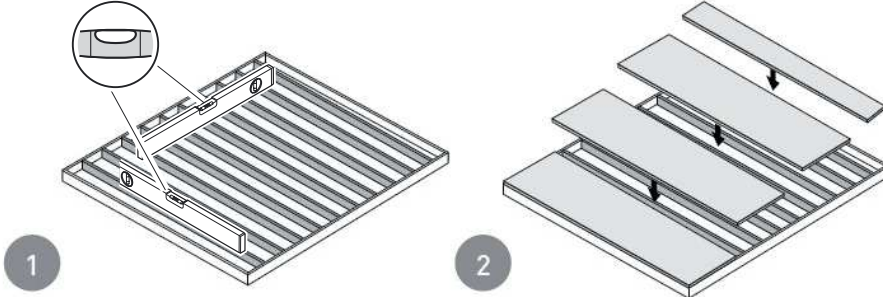

DOMEK NARZĘDZIOWY

1,86 x 0,86 x 2,19 M

BARPAN Sp. z o.o.
Aleja Zwycięstwa 11/6
83-110 Tczew
kontakt@zabudowykoszy.pl
+48 888 630 940

$a = b$

A

B

C

1. Zestawienie elementów składowych / Summary of components

Zestawienie elementów składowych / Summary of components

A1

B1

Zestawienie elementów składowych / Summary of components

C1

D1

Zestawienie elementów składowych / Summary of components

S1 x131  M6 x 16 mm	S2 x14  M5 x 10 mm	S3 x20  M4 x 10 mm	S4 x13  M6 x 12 mm	S5 x2 	U1 x1 
U2 x16 					