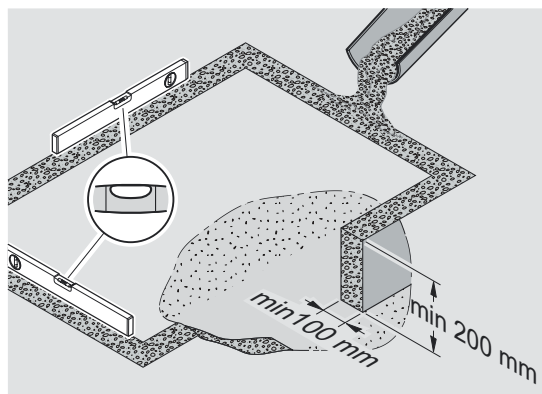

DOMEK NARZĘDZIOWY

1,86 x 0,86 x 2,19 M

BARPAN Sp. z o.o.
Aleja Zwycięstwa 11/6
83-110 Tczew
kontakt@zabudowykoszy.pl
+48 888 630 940

$a = b$

A

B

C

1. Zestawienie elementów składowych / Summary of components

Zestawienie elementów składowych / Summary of components

A1

B1

Zestawienie elementów składowych / Summary of components

C1

D1

Zestawienie elementów składowych / Summary of components

S1 x131  M6 x 16 mm	S2 x14  M5 x 10 mm	S3 x20  M4 x 10 mm	S4 x13  M6 x 12 mm	S5 x2 	U1 x1 
U2 x16 					