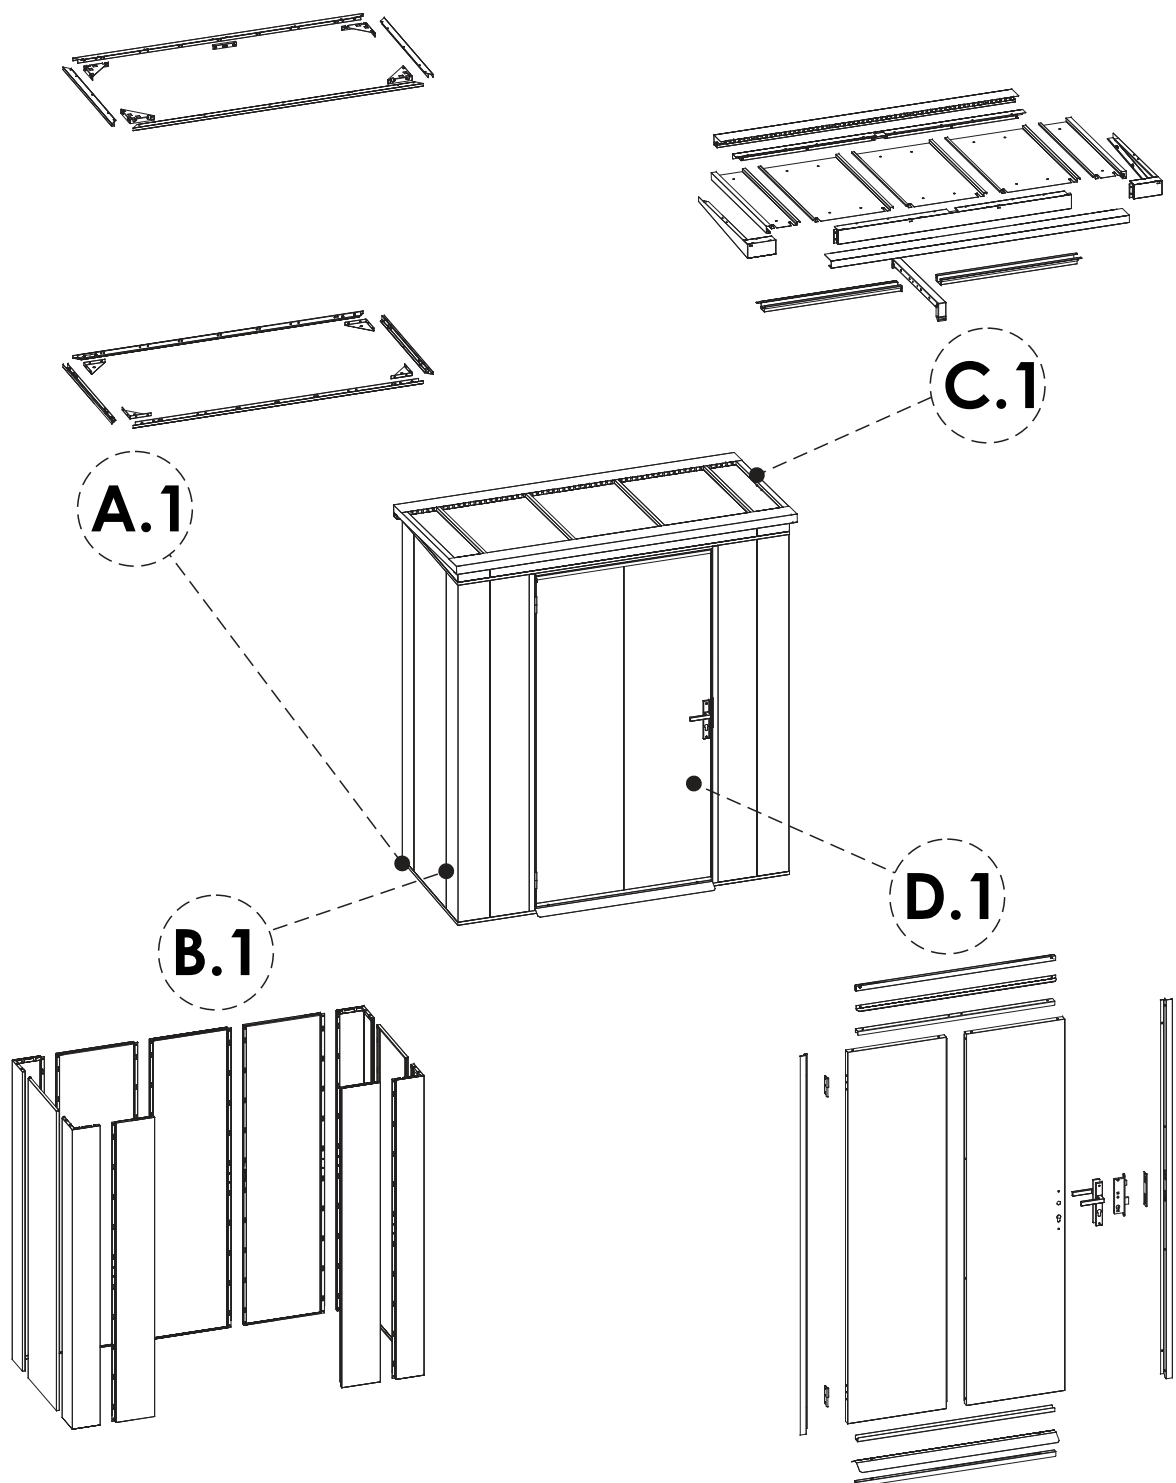

DOMEK NARZĘDZIOWY

1,86 x 0,86 x 2,19 M

BARPAN Sp. z o.o.
Aleja Zwycięstwa 11/6
83-110 Tczew
kontakt@zabudowykoszy.pl
+48 888 630 940

$a = b$

A

B

C

1. Zestawienie elementów składowych / Summary of components

Zestawienie elementów składowych / Summary of components

A1

B1

Zestawienie elementów składowych / Summary of components

C1

D1

Zestawienie elementów składowych / Summary of components

S1 x131  M6 x 16 mm	S2 x14  M5 x 10 mm	S3 x20  M4 x 10 mm	S4 x13  M6 x 12 mm	S5 x2 	U1 x1 
U2 x16 					