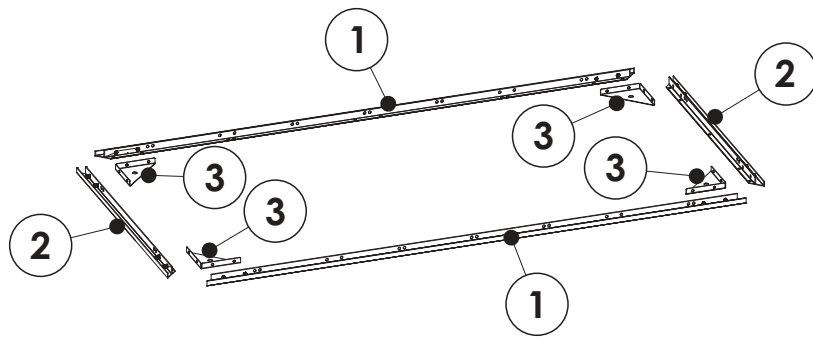

DOMEK NARZĘDZIOWY

1,86 x 0,86 x 2,19 M

BARPAN Sp. z o.o.
Aleja Zwycięstwa 11/6
83-110 Tczew
kontakt@zabudowykoszy.pl
+48 888 630 940

$a = b$

A

B

C

1. Zestawienie elementów składowych / Summary of components

Zestawienie elementów składowych / Summary of components

A1

B1

Zestawienie elementów składowych / Summary of components

C1

D1

Zestawienie elementów składowych / Summary of components

S1 x131  M6 x 16 mm	S2 x14  M5 x 10 mm	S3 x20  M4 x 10 mm	S4 x13  M6 x 12 mm	S5 x2 	U1 x1 
U2 x16 					