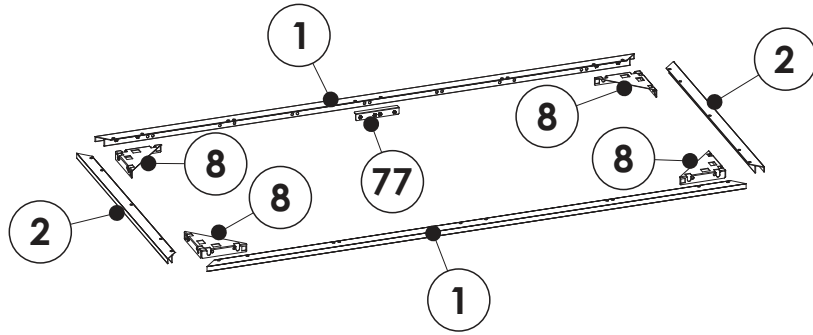

DOMEK NARZĘDZIOWY

1,86 x 0,86 x 2,19 M

BARPAN Sp. z o.o.
Aleja Zwycięstwa 11/6
83-110 Tczew
kontakt@zabudowykoszy.pl
+48 888 630 940

$a = b$

A

B

C

1. Zestawienie elementów składowych / Summary of components

Zestawienie elementów składowych / Summary of components

A1

B1

Zestawienie elementów składowych / Summary of components

C1

D1

Zestawienie elementów składowych / Summary of components

S1 x131  M6 x 16 mm	S2 x14  M5 x 10 mm	S3 x20  M4 x 10 mm	S4 x13  M6 x 12 mm	S5 x2 	U1 x1 
U2 x16 					